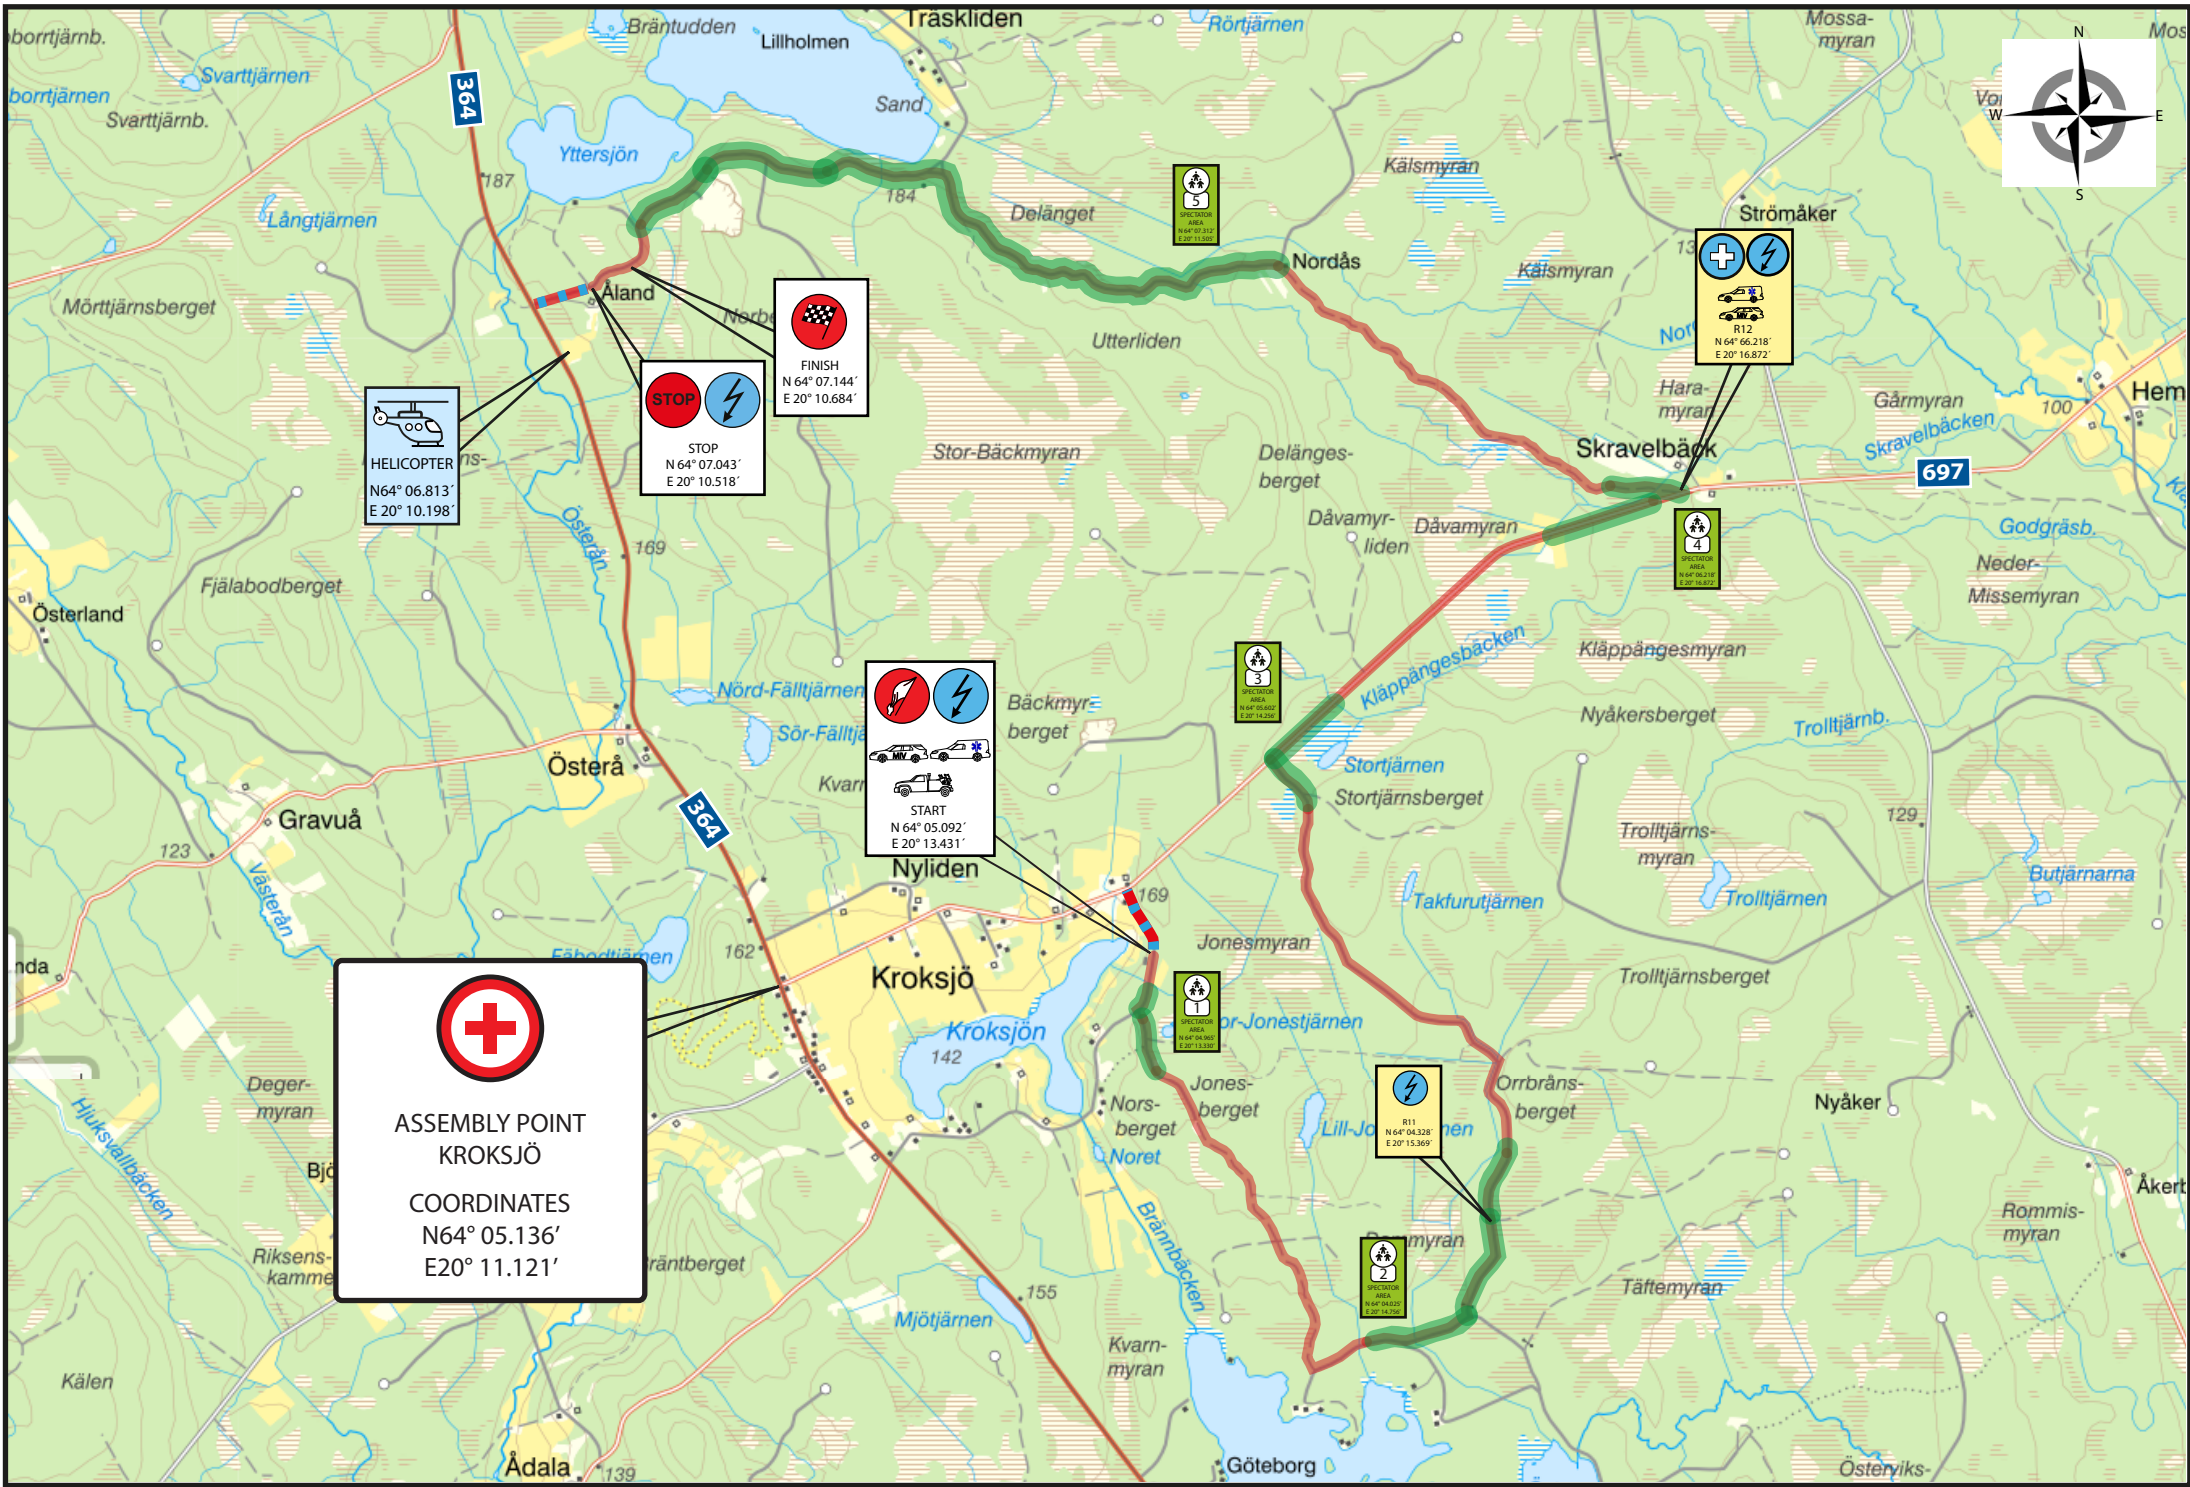

SS 1 KROKSJÖ 1 14,98 km

HELICOPTER
N64° 06.813'
E20° 10.198'

STOP
N 64° 07.043'
E 20° 10.518'

FINISH
N 64° 07.144'
E 20° 10.684'

START
N 64° 05.092'
E 20° 13.431'

ASSEMBLY POINT
KROKSJÖ
COORDINATES
N64° 05.136'
E20° 11.121'

R12
N 64° 66.218'
E 20° 16.872'

R11
N 64° 04.328'
E 20° 15.389'

SPECIAL AREA
N 64° 07.312'
E 20° 14.500'

SPECIAL AREA
N 64° 06.822'
E 20° 16.822'

SPECIAL AREA
N 64° 05.622'
E 20° 14.526'

SPECIAL AREA
N 64° 04.930'
E 20° 14.536'

SPECIAL AREA
N 64° 04.902'
E 20° 14.536'